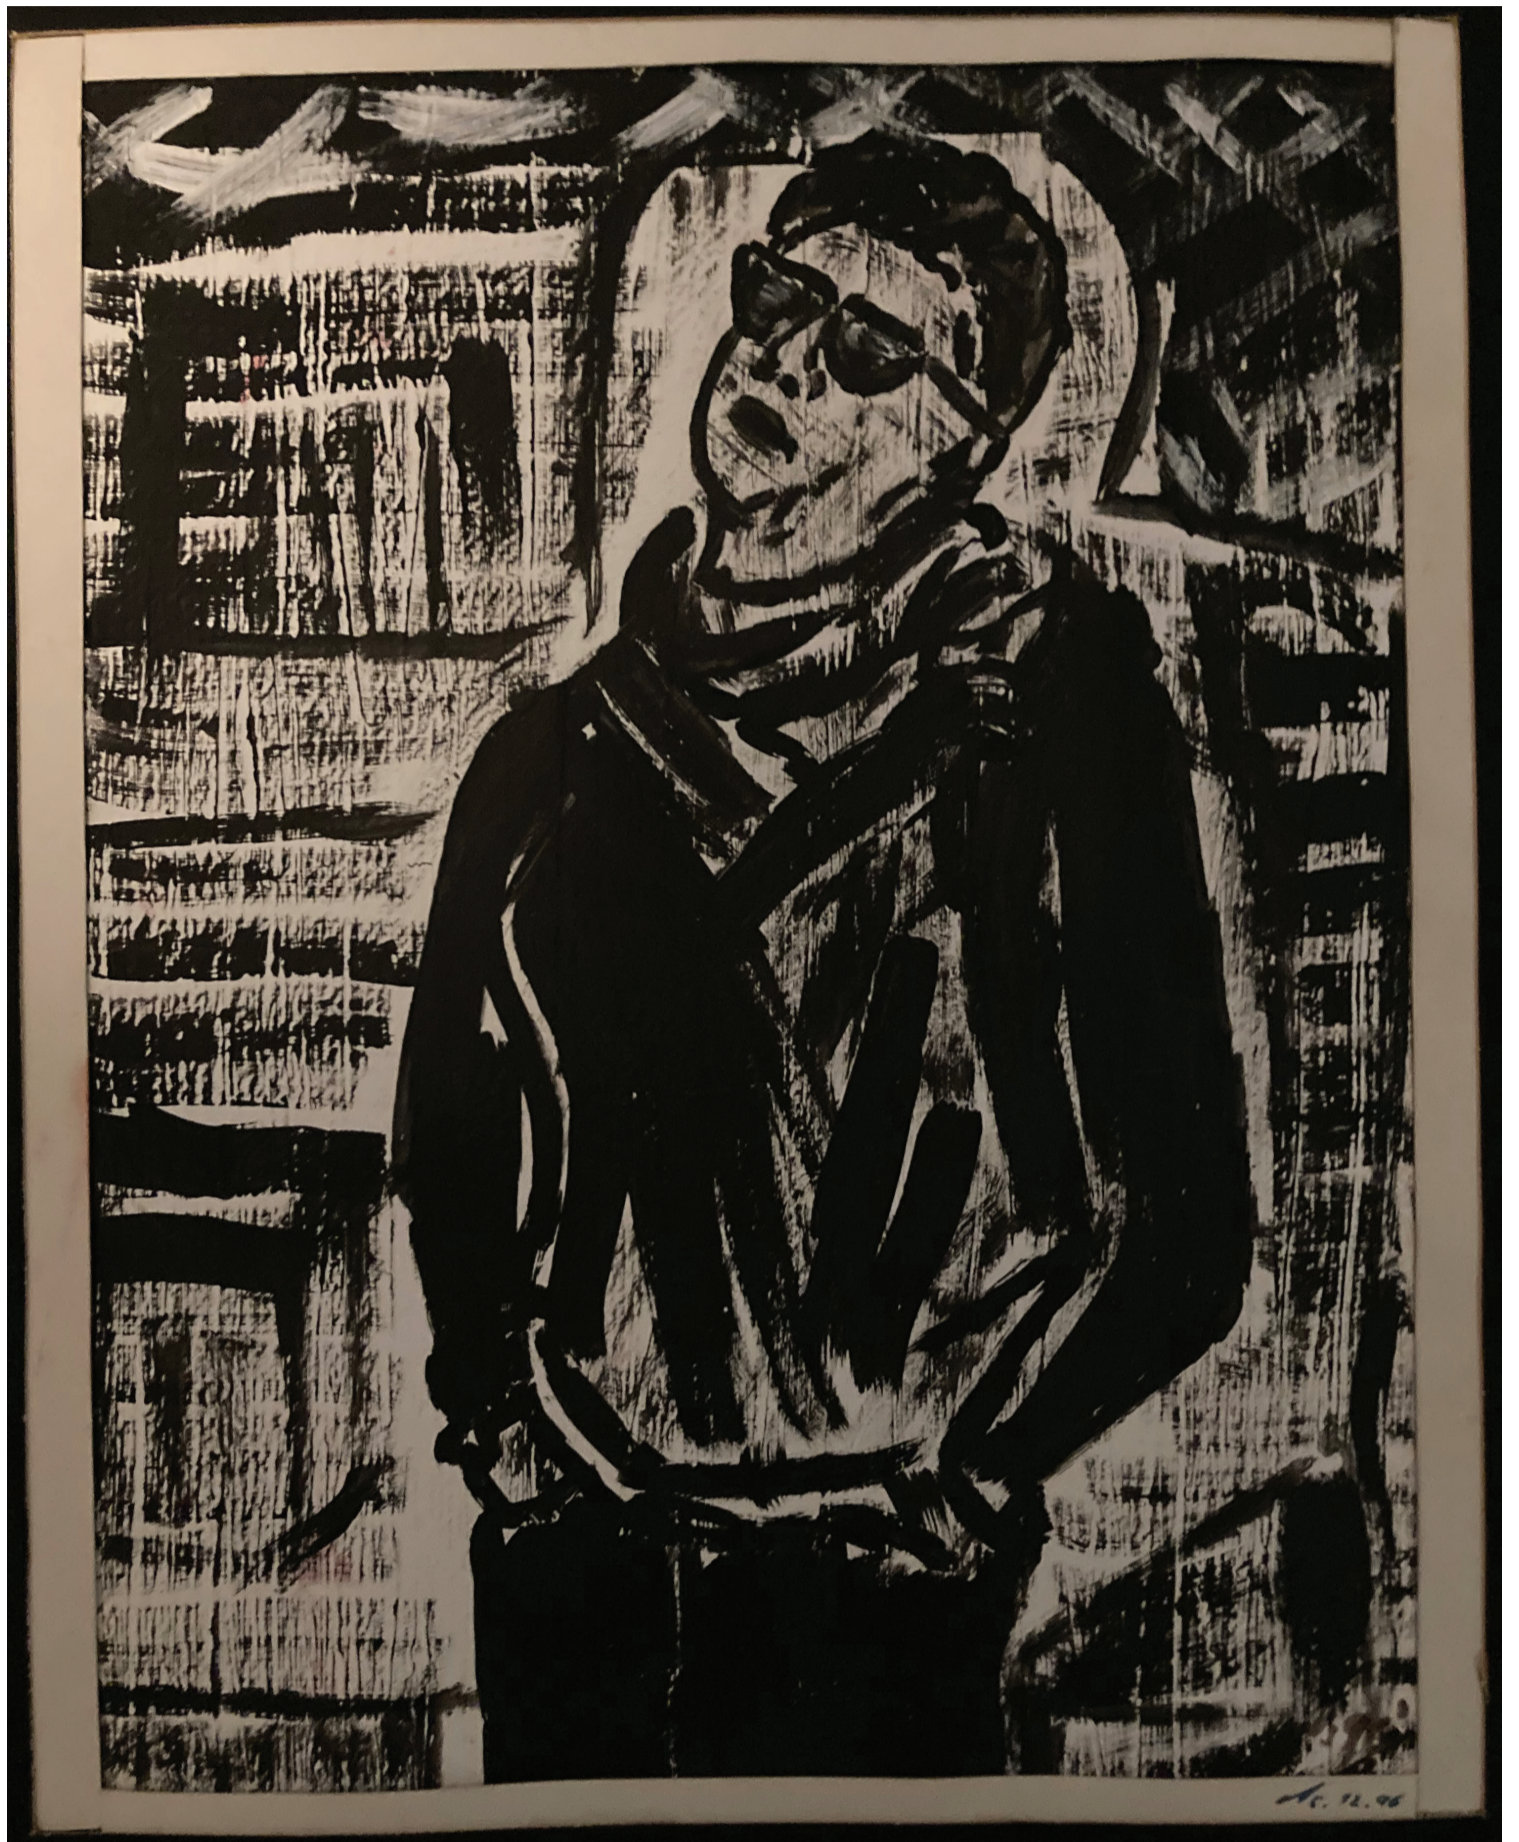

# ALEX STIEFLER

(1959-2023)

WERK+SCHAFFEN

AUSSTELLUNG

Erinnerungsausstellung

Vernissage  
Do 8 Feb 18 Uhr

Finissage 24+4  
Sa 24 Feb 18 Uhr

Öffnungszeiten:  
Do 18-20 Uhr  
Sa 13-16 Uhr  
& nach Vereinbarung